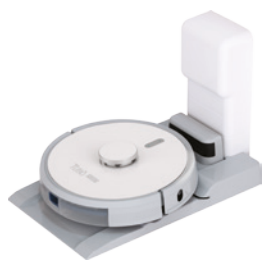

KTR900LA Robò Laser TR900L aspirapolvere e lavapavimenti completo di base di ricarica autopulente per collegamento impianto aspiravolve