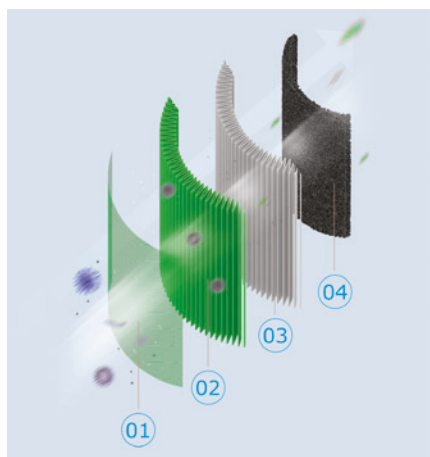

- 1 PRE-FILTRO**  
 Trattiene polveri voluminose, peli di animali domestici, capelli e grandi particelle inquinanti.
- 2 FILTRO ANTIBATTERICO**  
 Il lisozima presente su questa superficie rimuove i batteri sospesi nell'aria e svolge un'azione di sterilizzazione del filtro HEPA a lui vicino.
- 3 FILTRO HEPA H12**  
 Elimina il 99,5% di allergeni, batteri, virus, PM2,5, pollini e spore di muffe di dimensioni superiori a 0,3 micron.
- 4 FILTRO A CARBONI ATTIVI**  
 Cattura inquinanti gassosi come la formaldeide ed elimina gli odori prodotti da cucina, tabacco e animali domestici.