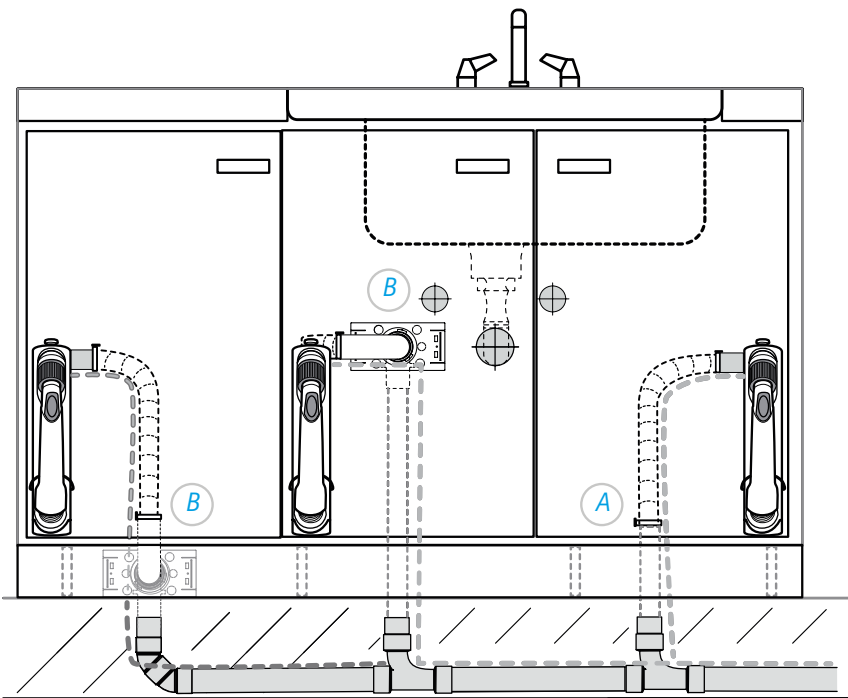

Gli accessori in dotazione

Il kit accessori pulizia VROOM viene fornito con un tubo flessibile di 5 metri di lunghezza, una comoda prolunga telescopica, una spazzola per spolverare e un pratico kit di montaggio.

Installazione

Il Vroom può essere installato collegandolo alla predisposizione della linea polveri direttamente (A), oppure alla contropresa PA050 Handy (B)

CONTROPRESA HANDY PA050