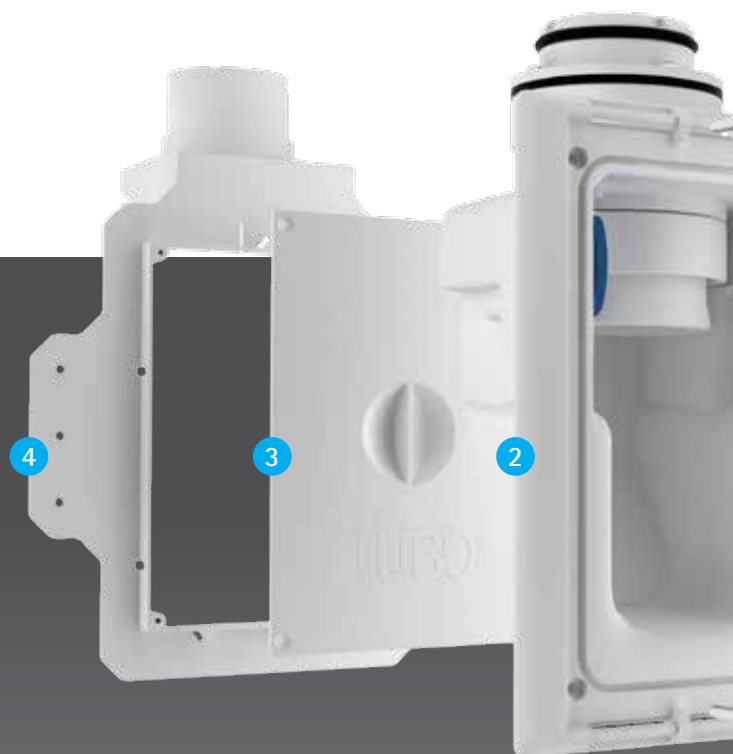

- La centrale aspirante va scelta in base al numero dei punti presa PRATICO installati, nel seguente modo:

N°. PRATICO	Mod. Centrale Aspirante
1 PRATICO	QB
1 - 2 PRATICO	TX3A - TP3A - TP3 - TC3 TX4A - TP4A - TP4 - TC4
3 - 4 PRATICO	TX4A - TP4A - TP4 - TC4
3 - 4 PRATICO	Nuova X-PERT RT: RT1A - RT2MA* - RT2A* <i>*Usa solo con n.1 operatore</i>

Pratico e il Sistema TUBÒ. Una integrazione Perfetta.

Pratico è composto di:

1. Sportello reversibile, verniciabile
2. Presa PRATICO reversibile
3. Coperchio provvisorio per la contropresa PRATICO
4. Contropresa PRATICO per cartongesso