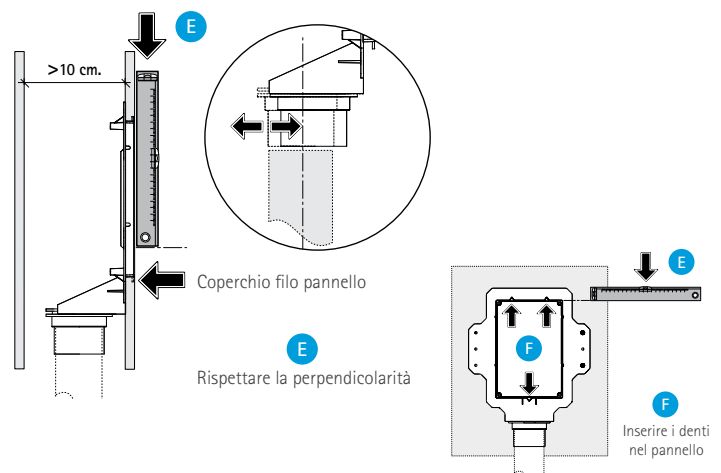

Spazio minimo intercapedine contropresa 10 cm