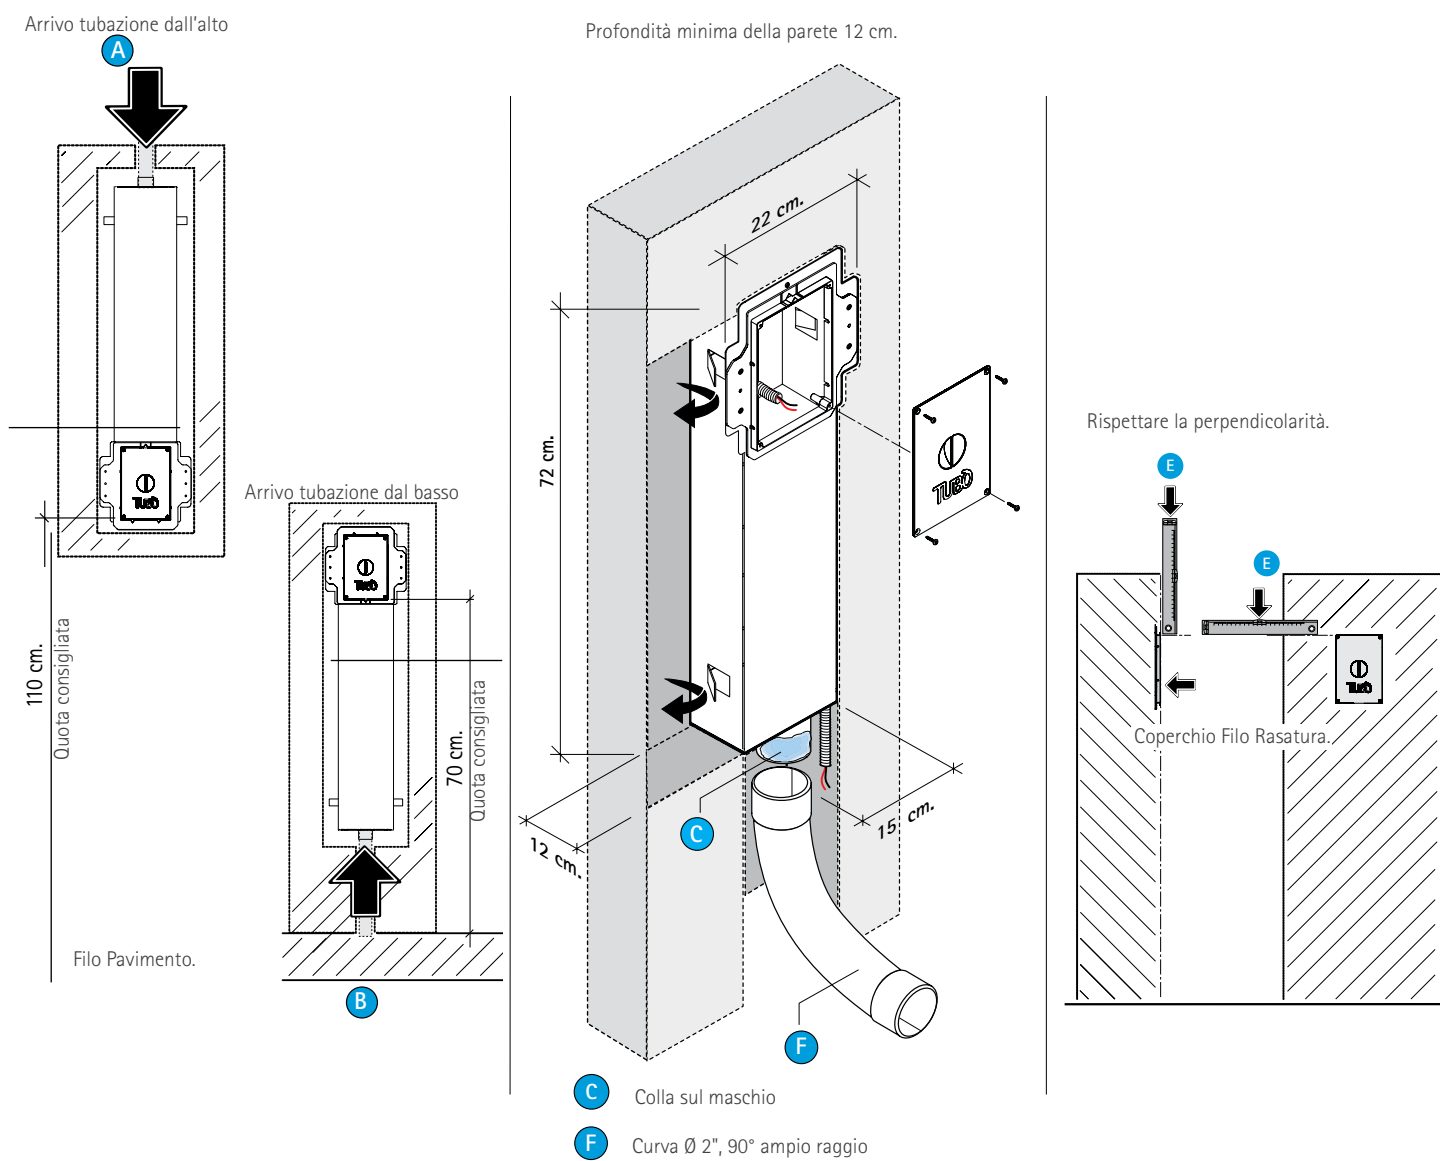

TUBÒ | Pratico

Disposizioni per la progettazione

Pratico. Perfetto per ogni esigenza.

- PRATICO è consigliabile installarlo in posizione baricentrica per coprire il massimo della superficie. E' possibile posizionare più punti presa PRATICO, per pulire grandi spazi.
- PRATICO si può utilizzare solo per impianti monoutenza (un singolo operatore).
- PRATICO è compatibile e integrabile al sistema Tubò tradizionale, permettendo la realizzazione anche di un impianto misto.
- PRATICO è reversibile.
- PRATICO può essere installato sia in pareti di muratura che in cartongesso.
- La tubazione rigida da Ø 2" dovrà essere di una lunghezza totale maggiore di un metro, rispetto a quella del tubo flessibile che scorre al suo interno.

La predisposizione di PRATICO può essere realizzata a pavimento oppure a controsoffitto, con una tubazione e curve ad ampio raggio specifiche, da $\varnothing 2''$ ($\varnothing 50,8$ mm). La tubazione rigida da $\varnothing 2''$ dovrà essere di una lunghezza totale maggiore di un metro, rispetto a quella del tubo flessibile che scorre al suo interno.

Installazione Contropresa PRATICO per Cartongesso

La contropresa può essere orientata verso l'alto **A** o verso il basso **B**, mai in senso orizzontale. Per un corretto utilizzo di PRATICO tenere conto di una distanza minima (80 cm.) da eventuali ostacoli (porte, pareti, etc.)

Spazio minimo intercapedine contropresa 10 cm

Installazione Contropresa PRATICO per Muratura

30
YEARS
1985 - 2015

Pratico ed il Sistema TUBÒ Compatibilità Garantita.

La maggior parte degli accessori del Sistema TUBÒ sono perfettamente compatibili con PRATICO.