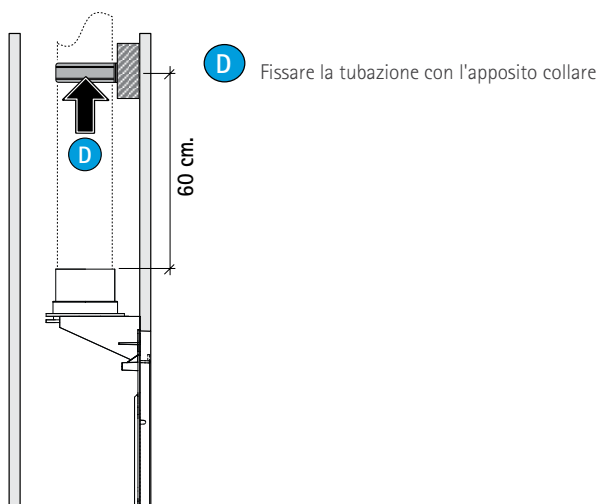

La predisposizione di PRATICO può essere realizzata a pavimento oppure a controsoffitto, con una tubazione e curve ad ampio raggio specifiche, da $\varnothing 2''$ ($\varnothing 50,8$ mm). La tubazione rigida da $\varnothing 2''$ dovrà essere di una lunghezza totale maggiore di un metro, rispetto a quella del tubo flessibile che scorre al suo interno.

Installazione Contropresa PRATICO per Cartongesso

La contropresa può essere orientata verso l'alto **A** o verso il basso **B**, mai in senso orizzontale. Per un corretto utilizzo di PRATICO tenere conto di una distanza minima (80 cm.) da eventuali ostacoli (porte, pareti, etc.)