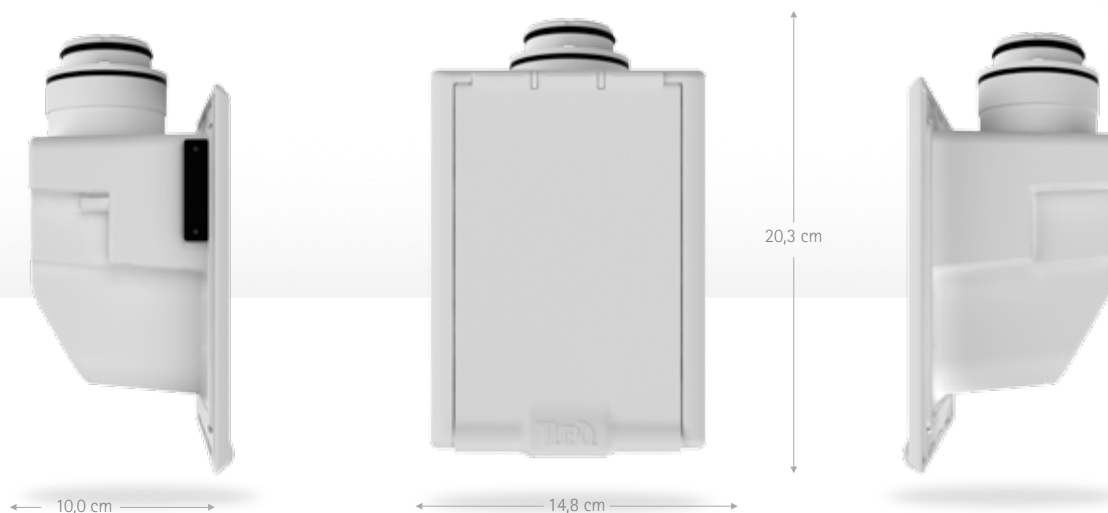

Pratico e il Sistema TUBÒ. Una integrazione Perfetta.