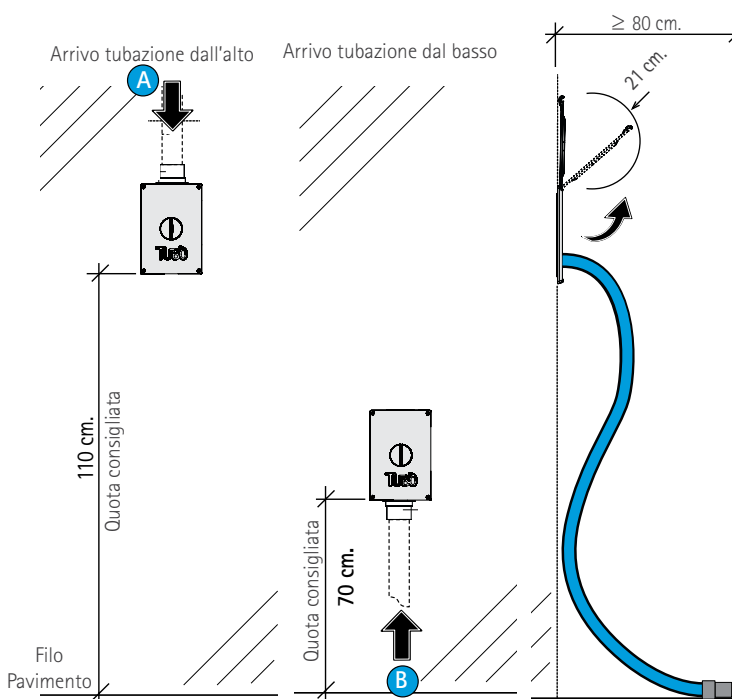

La predisposizione di PRATICO può essere realizzata a pavimento oppure a controsoffitto, con una tubazione e curve ad ampio raggio specifiche, da $\varnothing 2''$ ($\varnothing 50,8$ mm). La tubazione rigida da $\varnothing 2''$ dovrà essere di una lunghezza totale maggiore di un metro, rispetto a quella del tubo flessibile che scorre al suo interno.

Installazione Contropresa PRATICO per Cartongesso

La contropresa può essere orientata verso l'alto **A** o verso il basso **B**, mai in senso orizzontale. Per un corretto utilizzo di PRATICO tenere conto di una distanza minima (80 cm.) da eventuali ostacoli (porte, pareti, etc.)