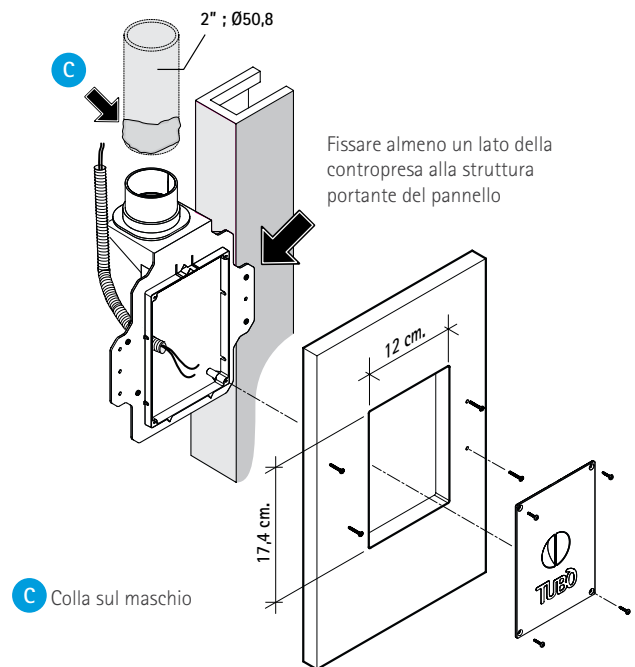

La predisposizione di PRATICO può essere realizzata a pavimento oppure a controsoffitto, con una tubazione e curve ad ampio raggio specifiche, da $\varnothing 2''$ ($\varnothing 50,8$ mm). La tubazione rigida da $\varnothing 2''$ dovrà essere di una lunghezza totale maggiore di un metro, rispetto a quella del tubo flessibile che scorre al suo interno.

Installazione Contropresa PRATICO per Cartongesso

La contropresa può essere orientata verso l'alto **A** o verso il basso **B**, mai in senso orizzontale. Per un corretto utilizzo di PRATICO tenere conto di una distanza minima (80 cm.) da eventuali ostacoli (porte, pareti, etc.)