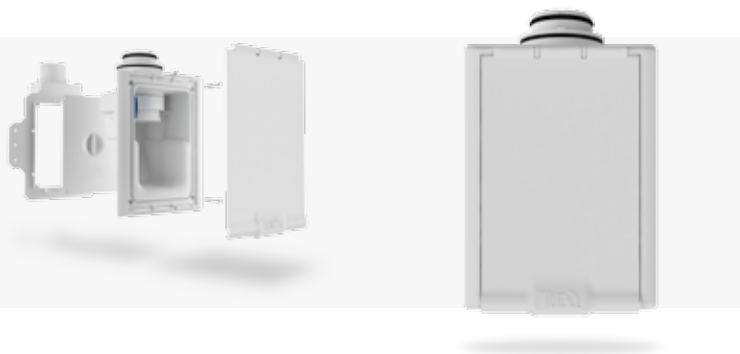

Cod. AP334
Spazzola Ø 32 per spolverare snodata

Cod. AP350
Spazzola Ø 32 turbo batti tappezzeria

Cod. AP358
Spazzola Ø 32 per veneziane

Cod. AP337
Spazzola Ø 32 per radiatori

Scopri l'intera gamma accessori su:
www.aertecnica.com