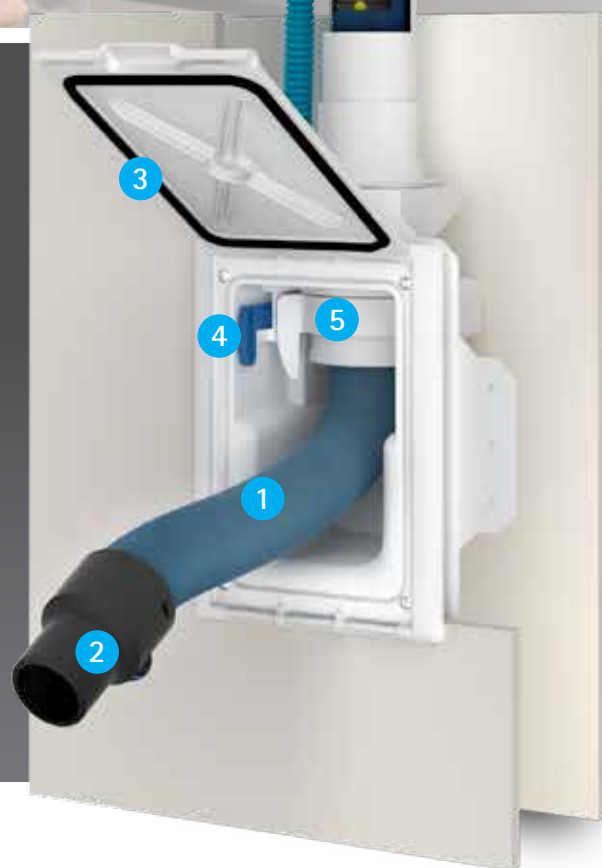

PRATICO
Ancora più comodità.

Esempio Installazione a pavimento

Componenti di PRATICO

1. Tubo flessibile da 12 metri, completo di rivestimento per scorrimento e protezione.
2. Raccordo terminale per collegamento all'impugnatura.
3. Presa PRATICO completa di sportello.
4. Leva per accensione centrale aspirante.
5. Leva di blocco del tubo flessibile.

TUBO | Pratico

Funzionamento

Con PRATICO le pulizie non sono mai state così facili.

Per utilizzare PRATICO, bastano
4 semplici gesti:

1. Aprire lo sportello ed estrarre la quantità di tubo flessibile necessaria per le pulizie.
2. Bloccare il tubo flessibile con l'apposita leva.
3. Accendere la centrale aspirante, spostando la leva BLU in posizione ON.
4. Inserire il raccordo terminale del tubo flessibile nell'impugnatura.

Per nascondere PRATICO, altre
4 semplici operazioni:

5. Con la centrale aspirante ancora in funzione, avvicinarsi alla presa e sganciare l'impugnatura dal tubo flessibile.
6. Sbloccare il tubo flessibile, spostando la leva di blocco.
7. Ostruire con il palmo della mano, il raccordo terminale del tubo, affinché lo stesso si riavvolga completamente.
8. Spegnerne la centrale aspirante, chiudendo lo sportello.